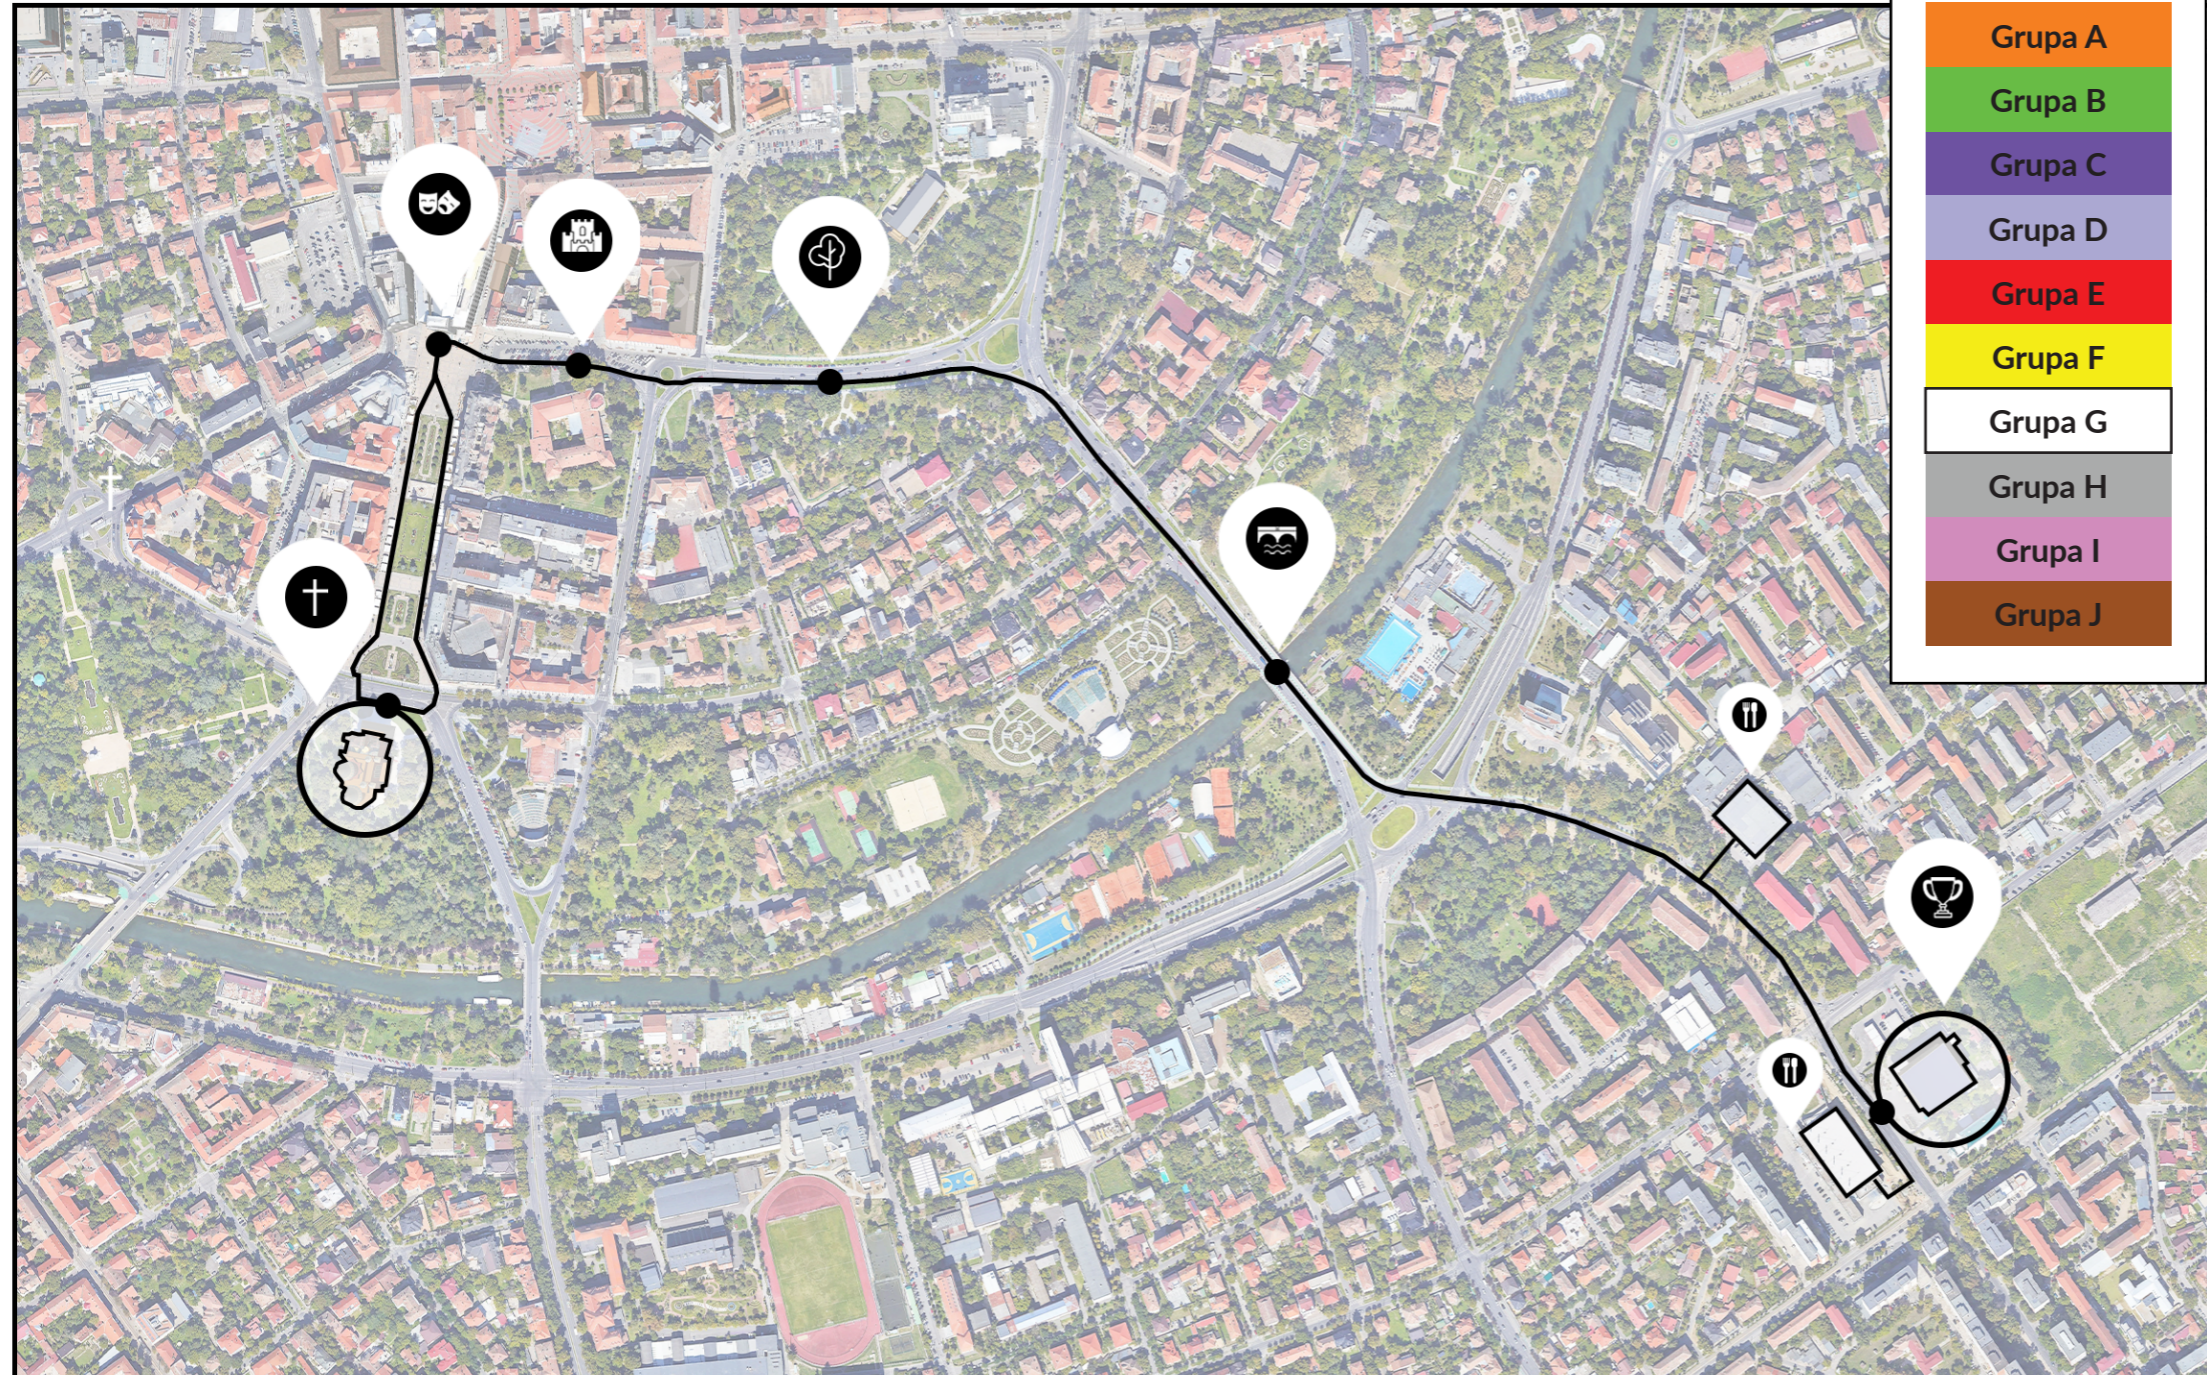

PROCESIUNEA PRIETENIEI

- Ordine încolonare**
- Grupa A
 - Grupa B
 - Grupa C
 - Grupa D
 - Grupa E
 - Grupa F
 - Grupa G
 - Grupa H
 - Grupa I
 - Grupa J

GRUPA A

1. Patriarhia Ecumenică
2. Biserica Ortodoxă a Poloniei
3. Mitropolia Basarabiei
4. Arhiepiscopia Bucureștilor: Mun. București
5. Arhiepiscopia Râmnicului: jud. Vâlcea

SALA CONSTANTIN JUDE
14:00

PODUL MICHELANGELO

PARCUL I.C. BRĂTIANU

CASTELUL HUNIADE

OPERA TIMIȘOARA
15:00

CATEDRALA MITROPOLITANĂ TM
15:45