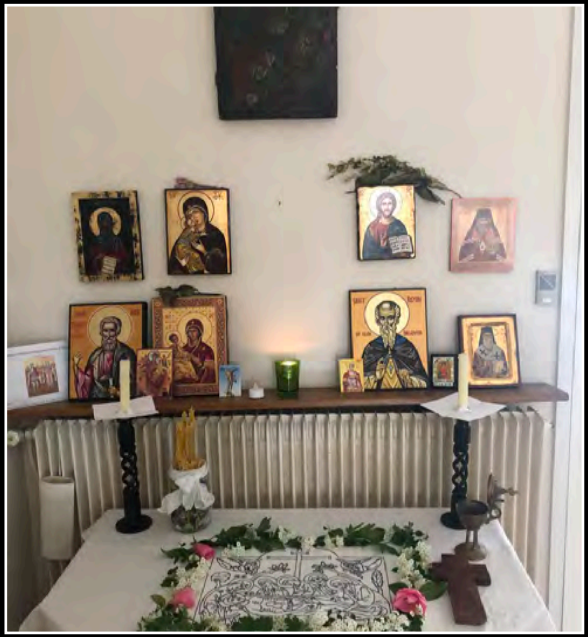

Altare din noaptea de Paști

Camelia Bucurescu

Fam. Cristea

Colțul de rugăciune (sau Altarul) de acasă Parohia Lausanne, Protopopiatul Elveției

Iuliana Centola

Anca Antonino

Daniela Murtean

Fam. Teodorescu